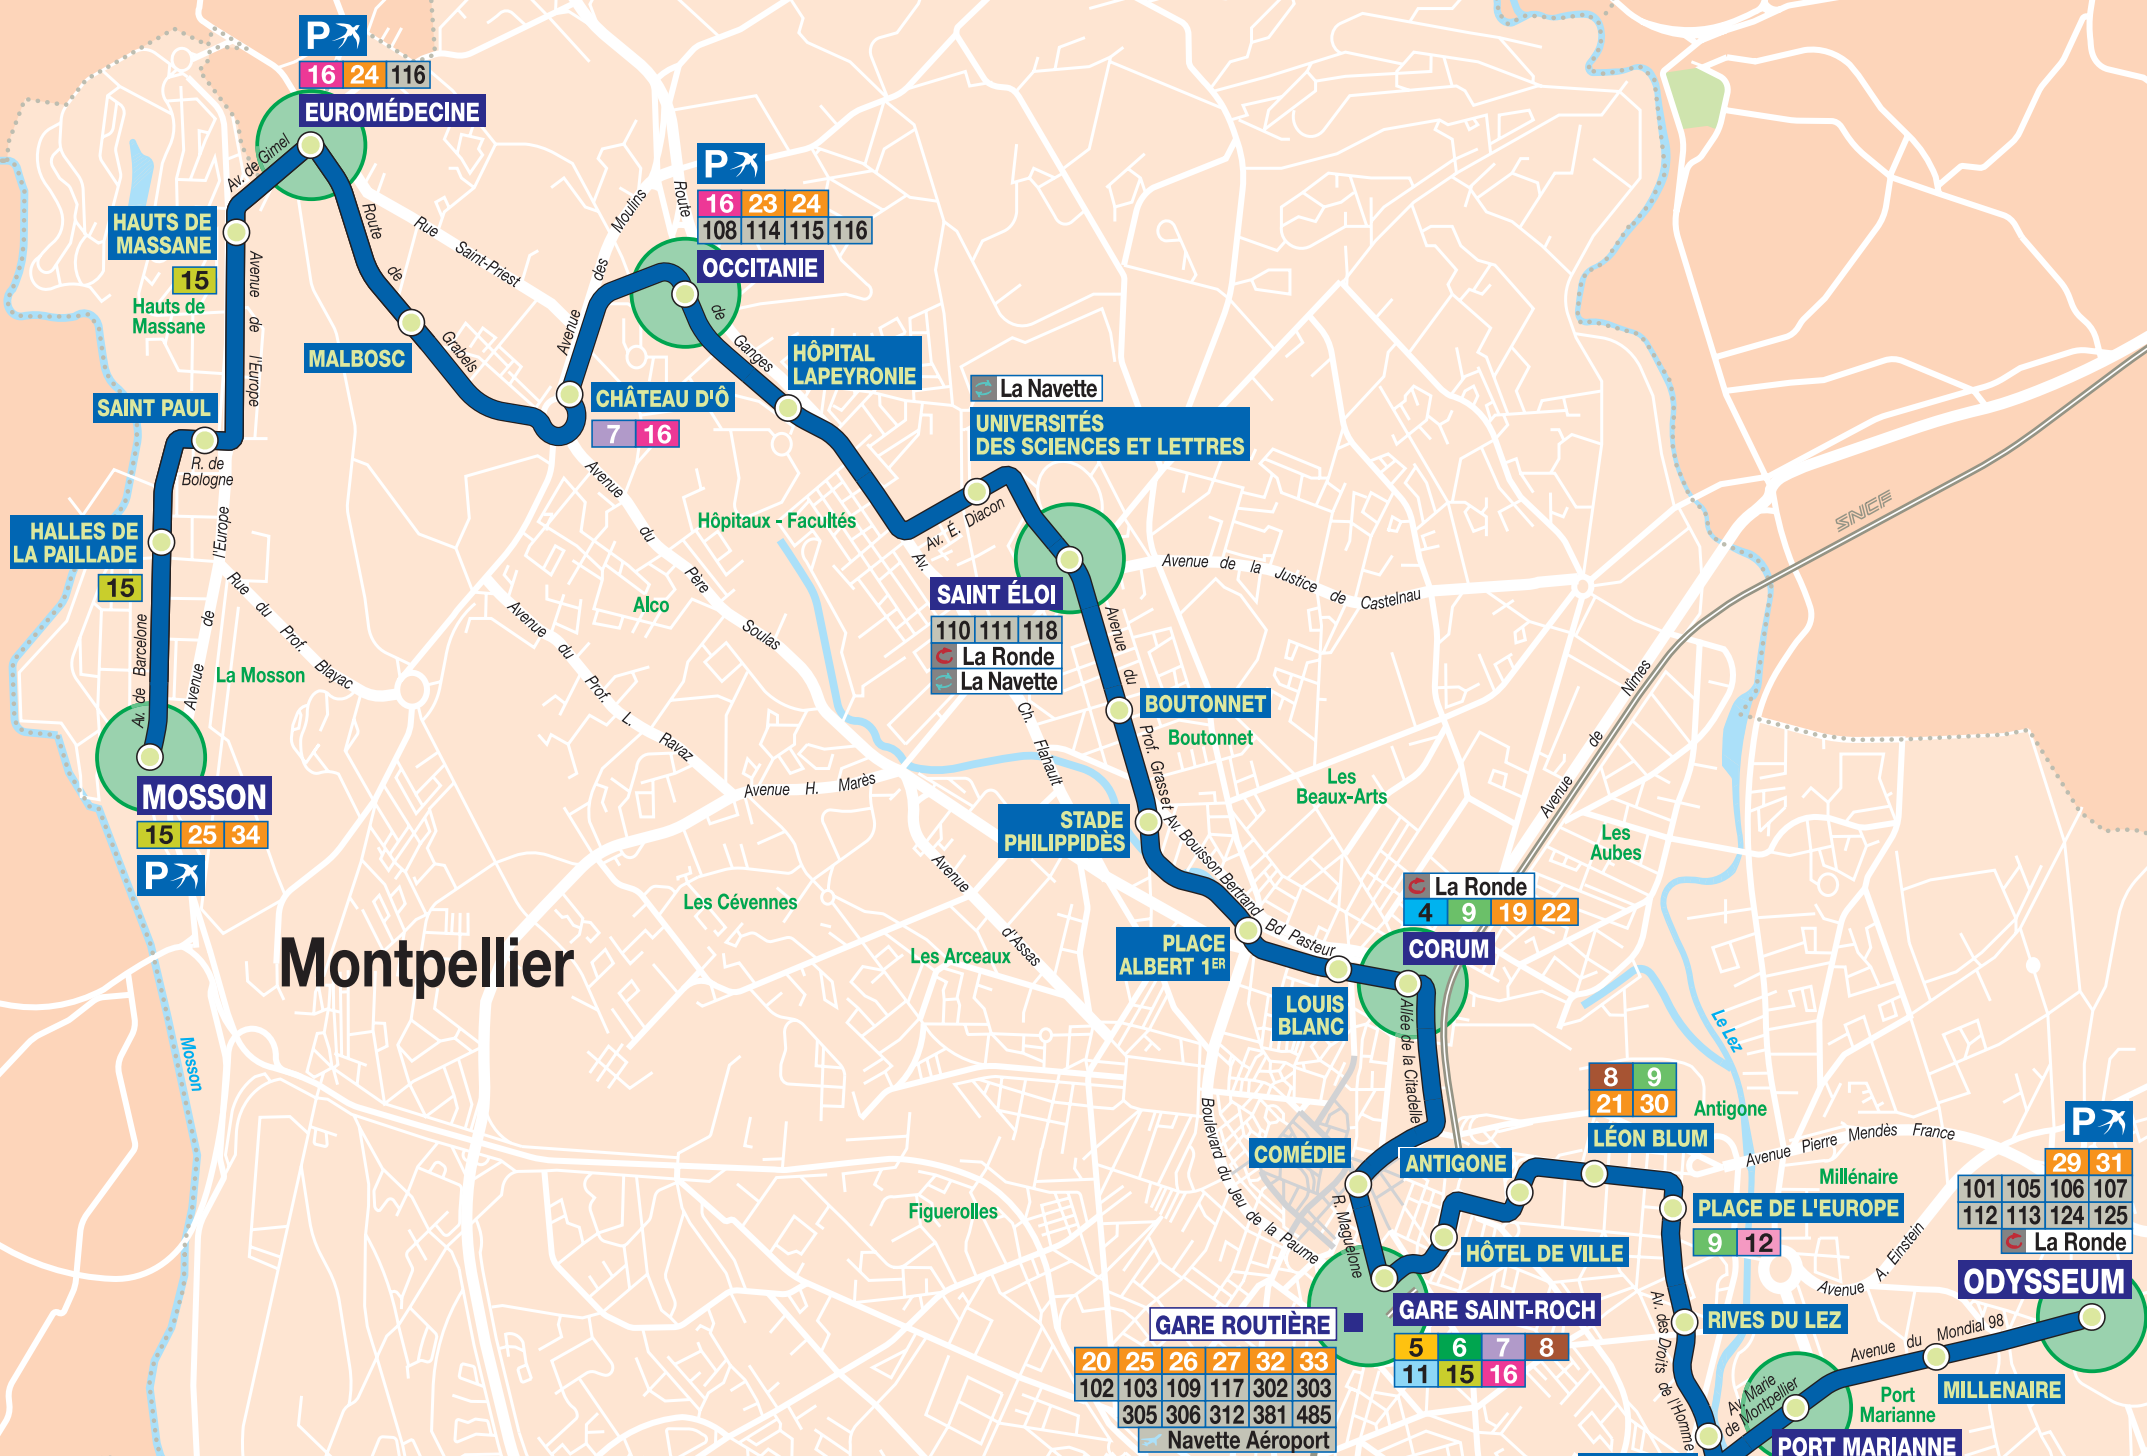

Tram 1

MOSSON ↔ ODYSSEUM

Montpellier

Montpellier

Lignes départementales