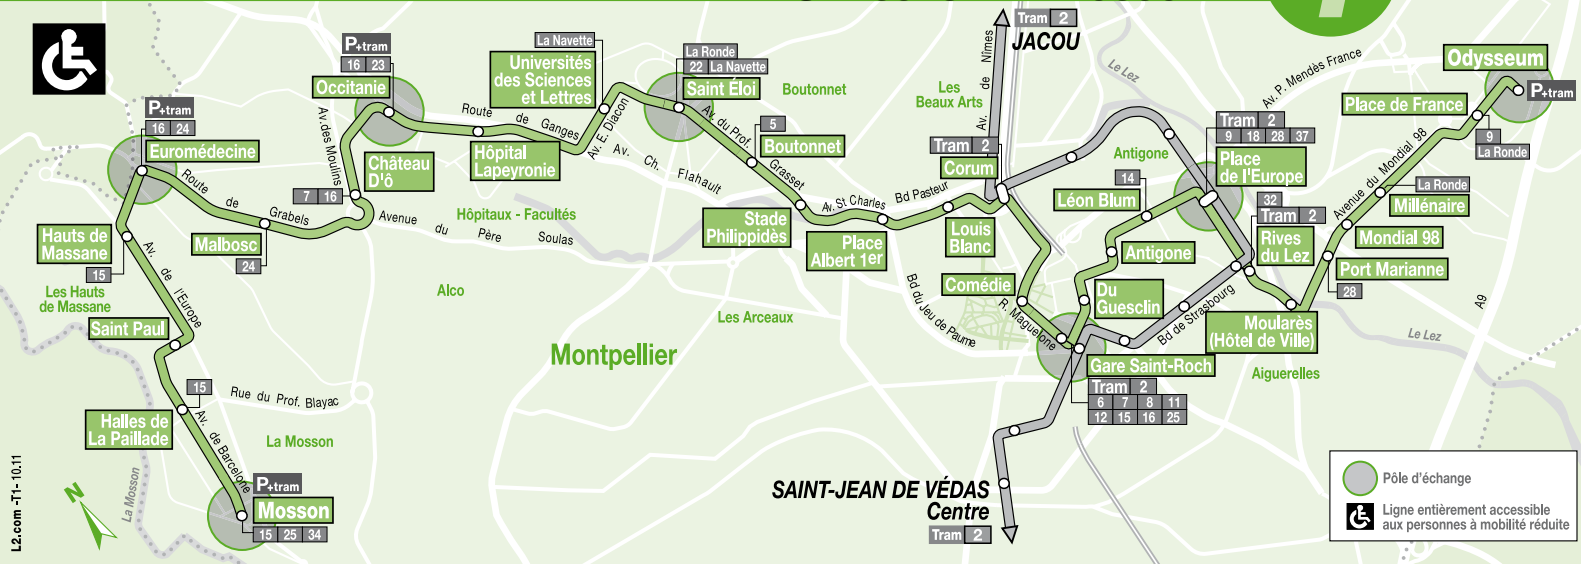

ODYSSEUM - MOSSON

Tram 1

● Pôle d'échange
Ligne entièrement accessible aux personnes à mobilité réduite

Allo TaM 04 67 22 87 87 - www.tam-way.com

ODYSSEUM - MOSSON

Du lundi au vendredi

Tram 1

MONTPELLIER	ODYSSEUM	05.00	05.13	05.50	06.10	06.30	06.40	06.50	06.56	07.01	07.06	07.10	07.14	07.18	07.22	07.26	07.29	07.32	07.36	07.40
PLACE DE FRANCE	05.02	05.15	05.52	06.12	06.32	06.42	06.52	06.58	07.03	07.08	07.12	07.16	07.20	07.24	07.28	07.31	07.34	07.38	07.42	
PORT MARIANNE	05.05	05.18	05.55	06.15	06.35	06.45	06.55	07.01	07.06	07.11	07.15	07.19	07.23	07.27	07.31	07.34	07.37	07.41	07.45	
PLACE DE L'EUROPE	05.10	05.23	06.00	06.20	06.40	06.50	07.00	07.06	07.11	07.16	07.20	07.24	07.28	07.32	07.36	07.39	07.42	07.46	07.50	
LÉON BLUM	05.12	05.25	06.02	06.22	06.42	06.52	07.02	07.08	07.13	07.18	07.22	07.26	07.30	07.34	07.38	07.41	07.44	07.48	07.52	
GARE SAINT-ROCH	05.17	05.30	06.07	06.27	06.47	06.57	07.07	07.13	07.18	07.24	07.28	07.32	07.36	07.40	07.44	07.47	07.50	07.54	07.58	
COMÉDIE		05.32	06.09	06.29	06.49	06.59	07.09	07.15	07.20	07.26	07.30	07.34	07.38	07.42	07.46	07.49	07.52	07.56	08.00	
CORUM		05.35	06.12	06.32	06.52	07.02	07.12	07.18	07.23	07.29	07.33	07.37	07.41	07.45	07.49	07.52	07.55	07.59	08.03	
PLACE ALBERT 1ER		05.38	06.15	06.35	06.55	07.05	07.15	07.21	07.26	07.32	07.36	07.40	07.44	07.48	07.52	07.55	07.58	08.02	08.06	
SAINTE-ÉLOI		05.42	06.19	06.39	06.59	07.10	07.20	07.26	07.31	07.37	07.41	07.45	07.49	07.53	07.57	08.00	08.03	08.07	08.11	
OCCITANIE		05.47	06.24	06.44	07.04	07.15	07.25	07.31	07.36	07.42	07.46	07.50	07.54	07.58	08.02	08.05	08.08	08.12	08.16	
CHÂTEAU D'O		05.49	06.26	06.46	07.06	07.17	07.27	07.33		07.44	07.52	08.00		08.07	08.10		08.18			
EUROMÉDECINE		05.53	06.30	06.50	07.10	07.21	07.31	07.37		07.48	07.56	08.04		08.11	08.14		08.22			
HAUTS DE MASSANE		05.54	06.31	06.51	07.11	07.22	07.32	07.38		07.49	07.57	08.05		08.12	08.15		08.23			
SAINTE-PAUL		05.56	06.33	06.53	07.13	07.24	07.34	07.40		07.51	07.59	08.07		08.14	08.17		08.25			
MOSSON		05.59	06.36	06.56	07.16	07.27	07.38	07.44		07.54	08.02	08.10		08.17	08.20		08.28			

Trajet effectué par une navette bus