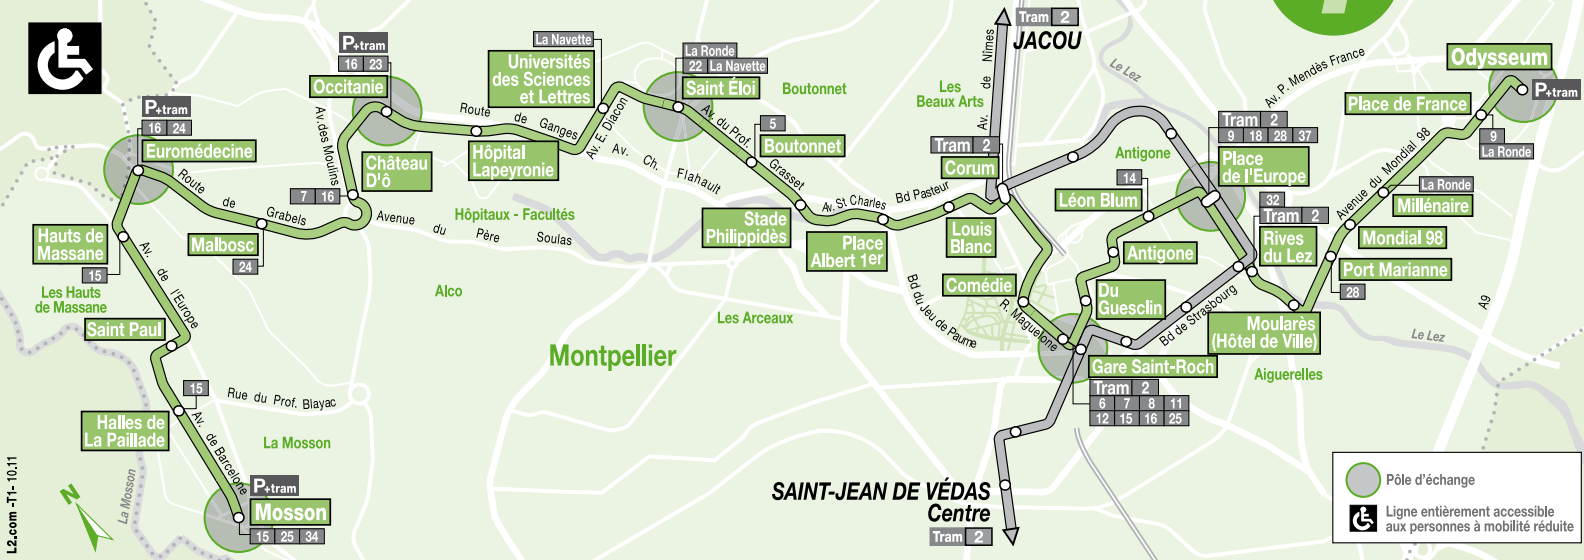

MOSSON - ODYSSEUM

Allo Tam 04 67 22 87 87 - www.tam-way.com

MOSSON - ODYSSEUM

Du lundi au vendredi

MONTPELLIER	MOSSON	04.42	05.15	05.35	05.45	05.54	06.04	06.13	06.24	06.34	06.41	06.47	06.50								
SAINT-PAUL	04.47	05.19	05.39	05.49	05.58	06.08	06.17	06.28	06.38	06.45	06.51	06.54									
HAUTS DE MASSANE	04.49	05.21	05.41	05.51	06.00	06.05	06.10	06.15	06.23	06.30	06.34	06.37	06.40	06.43	06.47	06.50	06.53	06.56	06.59		
EUROMÉDECINE	04.51	05.23	05.43	05.53	06.02	06.07	06.12	06.17	06.21	06.25	06.29	06.32	06.36	06.39	06.42	06.45	06.49	06.52	06.55	06.58	07.01
CHÂTEAU D'O	04.55	05.27	05.47	05.57	06.06	06.11	06.16	06.21	06.25	06.29	06.33	06.36	06.40	06.43	06.46	06.49	06.53	06.56	06.59	07.02	07.05
OCCITANIE	04.57	05.29	05.49	05.59	06.08	06.13	06.18	06.23	06.27	06.31	06.35	06.38	06.42	06.45	06.48	06.51	06.55	06.58	07.01	07.04	07.07
SAINT-ÉLOI	05.02	05.34	05.54	06.04	06.13	06.18	06.23	06.28	06.32	06.36	06.40	06.43	06.47	06.50	06.53	06.56	07.00	07.03	07.06	07.09	07.12
PLACE ALBERT 1ER	05.07	05.39	05.59	06.09	06.18	06.23	06.28	06.33	06.37	06.41	06.45	06.48	06.52	06.55	06.58	07.01	07.05	07.08	07.11	07.14	07.17
CORUM	05.10	05.42	06.02	06.12	06.21	06.26	06.31	06.36	06.40	06.44	06.48	06.51	06.55	06.58	07.01	07.04	07.08	07.11	07.14	07.17	07.20
COMÉDIE	05.13	05.45	06.05	06.15	06.24	06.29	06.34	06.39	06.43	06.47	06.51	06.54	06.58	07.01	07.04	07.07	07.11	07.14	07.17	07.20	07.23
GARE SAINT-ROCH	05.15	05.47	06.07	06.17	06.26	06.31	06.36	06.41	06.45	06.49	06.53	06.56	07.00	07.03	07.06	07.10	07.14	07.17	07.20	07.23	07.26
LÉON BLUM	05.20	05.52	06.12	06.22	06.31	06.36	06.41	06.46	06.50	06.54	06.58	07.01	07.05	07.08	07.11	07.15	07.19	07.22	07.25	07.28	07.31
PLACE DE L'EUROPE	05.22	05.54	06.14	06.24	06.33	06.38	06.43	06.48	06.52	06.56	07.00	07.03	07.07	07.10	07.13	07.17	07.21	07.24	07.27	07.30	07.33
PORT MARIANNE	05.26	05.58	06.18	06.28	06.37	06.42	06.47	06.52	06.56	07.00	07.04	07.08	07.12	07.15	07.18	07.22	07.26	07.29	07.32	07.35	07.38
PLACE DE FRANCE	05.30	06.02	06.22	06.32	06.41	06.46	06.51	06.56	07.00	07.04	07.08	07.12	07.16	07.19	07.22	07.26	07.30	07.33	07.36	07.39	07.42
ODYSSEUM	05.31	06.03	06.23	06.33	06.42	06.47	06.52	06.57	07.01	07.05	07.09	07.13	07.17	07.20	07.23	07.27	07.31	07.34	07.37	07.40	07.43