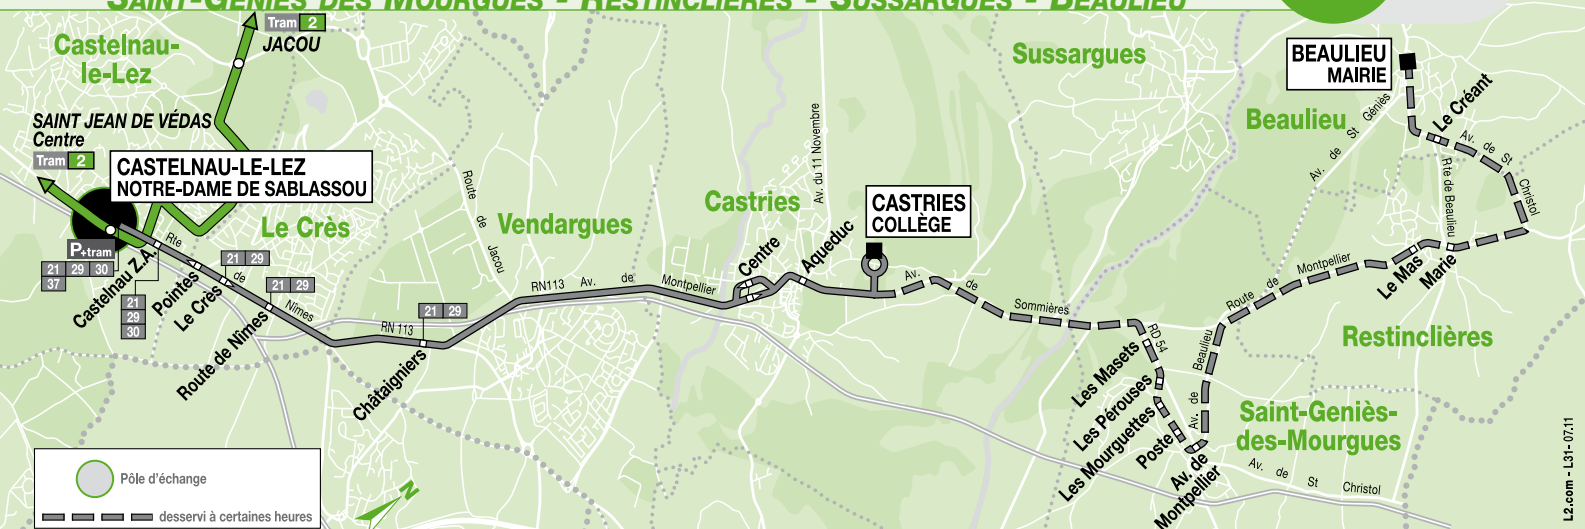

31 112

CASTELNAU-LE-LEZ NOTRE-DAME DE SABLASSOU - CASTRIES
SAINT-GENIÈS DES MOURGUES - RESTINCLÈRES - SUSSARGUES - BEAULIEU

Allo TaM 04 67 22 87 87
www.tam-way.com

Hérault Transport 04 34 888 999
info@herault-transport.fr

31 112

CASTELNAU-LE-LEZ NOTRE-DAME DE SABLASSOU - CASTRIES
SAINT-GENIÈS DES MOURGUES - RESTINCLÈRES - SUSSARGUES - BEAULIEU

Du lundi au samedi

Ligne N°		112	31	31	112	112	31	112	112	112	112	31	31	112	112
CASTELNAU-LE-LEZ	NOTRE-DAME DE SABLASSOU	7.35	7.55	9.30	11.45	12.15	12.30	12.48	12.48	12.48	13.35	14.45	15.45	16.35⁽¹⁾	16.55
CASTRIES	ZONE ARTISANALE														
	CENTRE/AQUEDUC	7.48	8.09⁽²⁾	9.43	12.00	12.30⁽¹⁾	12.43	13.04	13.03	13.04	13.56	14.56	15.56⁽²⁾⁽³⁾	16.54⁽²⁾⁽³⁾	17.09
ST-GENIÈS	LES MAZETS	7.54		9.55	12.06	12.42	12.55	13.11		13.11	14.07				17.04
	LES PÉROUSES/LES MOURGUETTES														
	POSTE/AV.DE MONTPELLIER														
RESTINCLÈRES	LE MAS/MAIRIE			10.03		12.55	13.03			13.21					
SUSSARGUES	COOPÉRATIVE/LES ARBOUSIERS					13.09									
	LES GARRIGUES/LES MAZES/MAIRIE							13.20	13.13						17.19
BEAULIEU	MAIRIE/LE CRÉANT/LE PIOCH/RUE DU RENARD			10.11		12.57	13.11			13.16					17.22
RESTINCLÈRES	LE MAS/MAIRIE	8.01			12.14					13.31					17.30

Le terminus de la ligne 31 s'effectue au collège de Castries.

Arrêt desservi avant Sussargues

Circule uniquement en période scolaire.

Ligne N°		112	112	112	112	112	112	112	31	31
CASTELNAU-LE-LEZ	NOTRE-DAME DE SABLASSOU	17.35	17.55	18.05	18.25	18.35	18.55	19.35		22.15
CASTRIES	ZONE ARTISANALE				18.38					
	CENTRE/AQUEDUC	17.54	18.10	18.25	18.40	18.50	19.07	19.54	Le Minibus du Soir	Desserte des arrêts à la demande jusqu'à Castries Collège.
ST-GENIÈS	LES MAZETS	18.04		18.30		18.57	19.13			
	LES PÉROUSES/LES MOURGUETTES									
	POSTE/AV.DE MONTPELLIER									
RESTINCLÈRES	LE MAS/MAIRIE									
SUSSARGUES	COOPÉRATIVE/LES ARBOUSIERS									
	LES GARRIGUES/LES MAZES/MAIRIE		18.19		18.49		19.21			
BEAULIEU	MAIRIE/LE CRÉANT/LE PIOCH/RUE DU RENARD		18.22		18.52		19.24			
RESTINCLÈRES	LE MAS/MAIRIE	18.15	18.38	18.35	19.00	19.06	19.30			

Circule uniquement en période scolaire les lundi, mardi, jeudi et vendredi.

(1) Desserte du collège de Castries les mercredis scolaires

(2) Desserte du collège de Castries

(3) Correspondance assurée vers Beaulieu, Sussargues, Restinclières en période scolaire

Le Minibus du Soir

Service de soirée du lundi au dimanche.
1 départ de l'arrêt "Notre-Dame de Sablassou" en correspondance avec la ligne de Tram 2.
Desserte des arrêts de la ligne 31 à la demande du voyageur, jusqu'à l'arrêt "Castries Collège".

La ligne 112 ne circule pas les jours fériés.

31 112

CASTELNAU-LE-LEZ NOTRE-DAME DE SABLASSOU
VENDARGUES - CASTRIES COLLÈGE

Dimanche et Jours fériés (ne circule pas le 1er Mai)

Ligne N°		31	31	31	31	31	31
CASTELNAU-LE-LEZ	NOTRE-DAME DE SABLASSOU	8.20	12.20	13.35	18.05		22.15
VENDARGUES	CHÂTAIGNIERS	8.26	12.26	13.41	18.11		
CASTRIES	CENTRE	8.34	12.34	13.49	18.19	Le Minibus du Soir	Desserte des arrêts à la demande jusqu'à Castries Collège.
	COLLÈGE	8.37	12.37	13.52	18.22		

Le Minibus du Soir