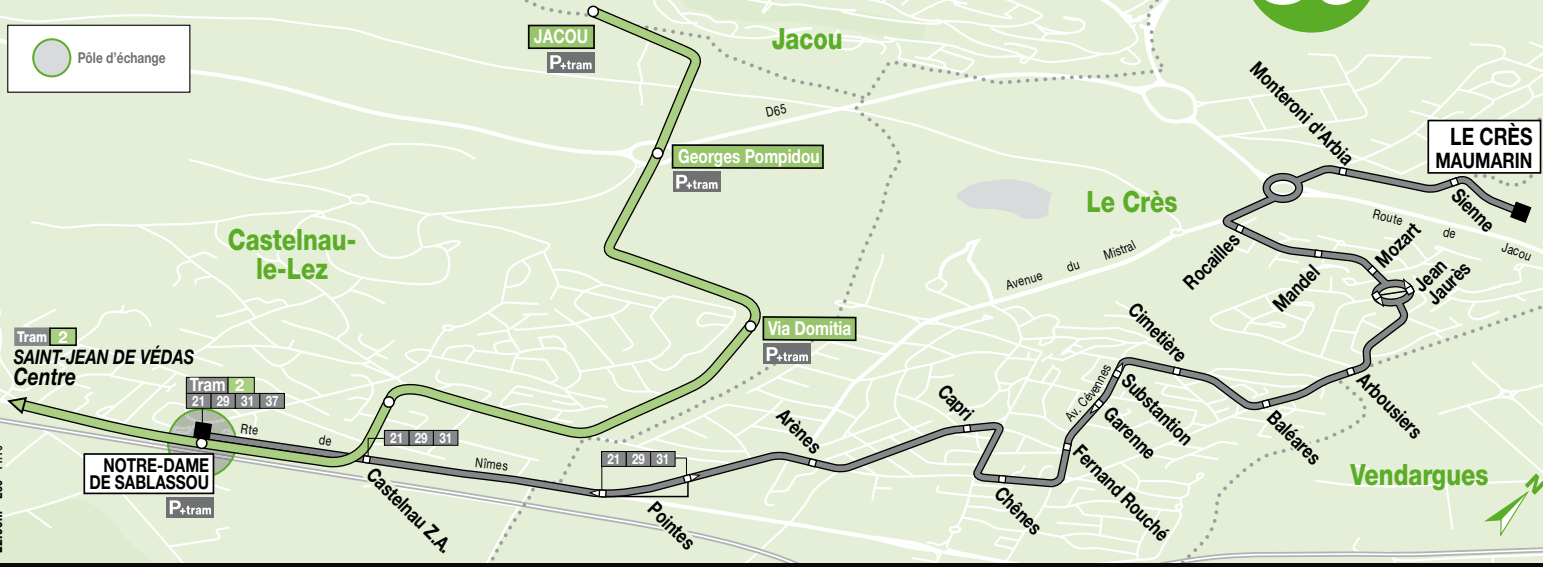

CASTELNAU NOTRE-DAME DE SABLASSOU - LE CRÈS MAUMARIN

30

Allo Tam 04 67 22 87 87 - www.tam-way.com

CASTELNAU NOTRE-DAME DE SABLASSOU - LE CRÈS MAUMARIN

Du lundi au vendredi

30

CASTELNAU	N.D. DE SABLASSOU	07.20	07.50	08.25	08.55	09.20	09.50	10.20	10.50	11.20	11.50	12.20	12.50	13.20	13.50	14.20	14.50	15.20	15.50	16.25
LE CRÈS	ARÈNES	07.24	07.54	08.29	08.59	09.24	09.54	10.24	10.54	11.24	11.54	12.24	12.54	13.24	13.54	14.24	14.54	15.24	15.54	16.29
	JEAN JAURÈS	07.32	08.02	08.37	09.06	09.31	10.01	10.31	11.01	11.31	12.01	12.31	13.01	13.31	14.01	14.31	15.01	15.31	16.01	16.38
	MAUMARIN	07.38	08.08	08.43	09.11	09.36	10.06	10.36	11.06	11.37	12.07	12.37	13.07	13.37	14.07	14.37	15.07	15.37	16.07	16.44

Ne circule pas en période de vacances scolaires (période du 29 août au 2 septembre 2011 incluse)

CASTELNAU	N.D. DE SABLASSOU	16.50	17.20	17.50	18.20	18.50	19.20	20.00	21.00	22.15
LE CRÈS	ARÈNES	16.54	17.24	17.54	18.24	18.54	19.24	20.04	21.04	Le Minibus du Soir
	JEAN JAURÈS	17.03	17.33	18.03	18.33	19.01	19.31	20.11	21.11	Desserte des arrêts à la demande
	MAUMARIN	17.09	17.39	18.09	18.39	19.07	19.36	20.16	21.16	

Le Minibus du Soir Service de soirée du lundi au dimanche. 1 départ de l'arrêt "Notre-Dame de Sablassou" en correspondance avec la ligne Tram 2. Desserte des arrêts de la ligne 30 (hors arrêts situés sur la commune de Montpellier) à la demande du voyageur, jusqu'au terminus.

CASTELNAU NOTRE-DAME DE SABLASSOU - LE CRÈS MAUMARIN

Samedi

30

CASTELNAU	N.D. DE SABLASSOU	07.20	07.50	08.25	08.55	09.20	09.50	10.20	10.50	11.20	11.50	12.20	12.50	13.50	14.20	14.50	15.20	15.50	16.25	16.50
LE CRÈS	ARÈNES	07.24	07.54	08.29	08.59	09.24	09.54	10.24	10.54	11.24	11.54	12.24	12.54	13.54	14.24	14.54	15.24	15.54	16.29	16.54
	JEAN JAURÈS	07.32	08.02	08.37	09.06	09.31	10.01	10.31	11.01	11.31	12.01	12.31	13.01	14.01	14.31	15.01	15.31	16.01	16.38	17.03
	MAUMARIN	07.37	08.07	08.42	09.11	09.36	10.06	10.36	11.06	11.37	12.07	12.37	13.07	14.07	14.37	15.07	15.37	16.07	16.43	17.08

CASTELNAU	N.D. DE SABLASSOU	17.20	17.50	18.20	18.50	19.20	20.00	21.00	22.15
LE CRÈS	ARÈNES	17.24	17.54	18.24	18.54	19.24	20.04	21.04	Le Minibus du Soir
	JEAN JAURÈS	17.33	18.03	18.33	19.01	19.31	20.11	21.11	Desserte des arrêts à la demande
	MAUMARIN	17.38	18.08	18.38	19.07	19.36	20.16	21.16	

Le Minibus du Soir Service de soirée du lundi au dimanche. 1 départ de l'arrêt "Notre-Dame de Sablassou" en correspondance avec la ligne Tram 2. Desserte des arrêts de la ligne 30 (hors arrêts situés sur la commune de Montpellier) à la demande du voyageur, jusqu'au terminus.

CASTELNAU NOTRE-DAME DE SABLASSOU - LE CRÈS MAUMARIN

Dimanche et Jours fériés (ne circule pas le 1er Mai)

30

CASTELNAU	N.D. DE SABLASSOU	08.50	12.20	14.20	18.50	22.15
LE CRÈS	ARÈNES	08.55	12.25	14.25	18.55	Le Minibus du Soir
	JEAN JAURÈS	09.02	12.32	14.32	19.02	Desserte des arrêts à la demande
	MAUMARIN	09.07	12.37	14.37	19.07