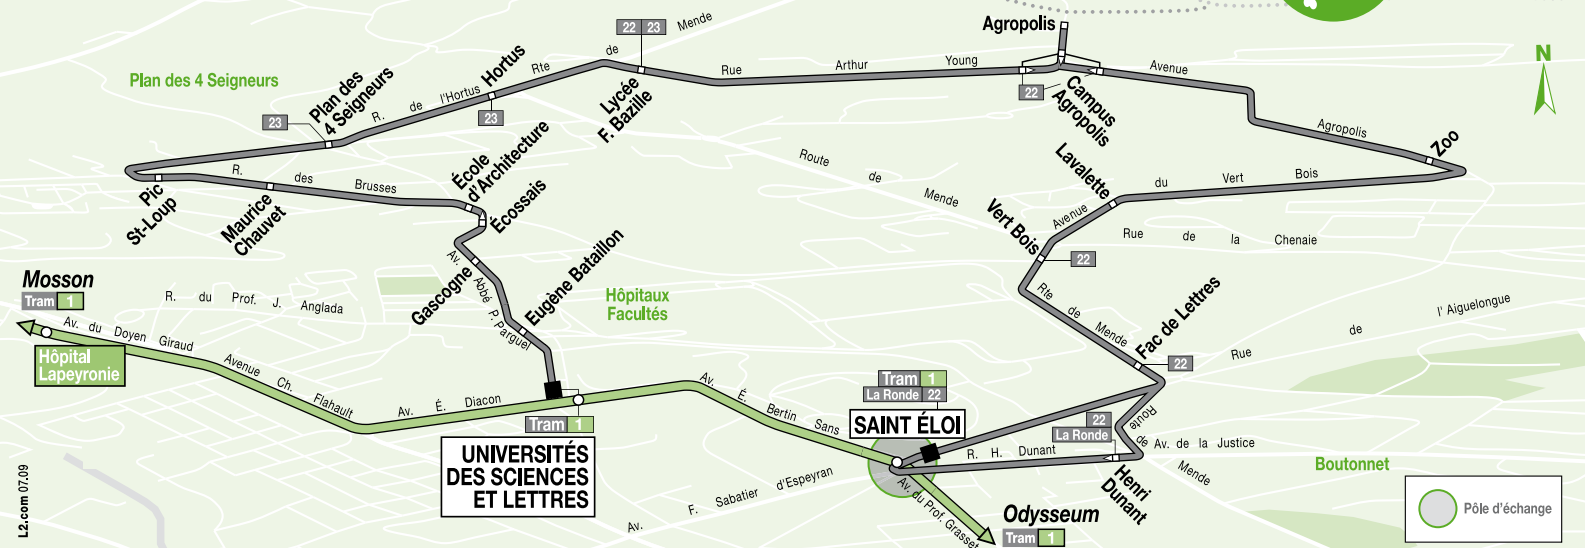

UNIVERSITÉS - SAINT ÉLOI VIA AGROPOLIS

Allo Tam 04 67 22 87 87 - www.tam-way.com

UNIVERSITÉS - SAINT ÉLOI VIA AGROPOLIS

Du lundi au vendredi

MONTPELLIER	UNIVERSITÉS	06.30	06.45	07.00	07.10	07.20	07.30	07.38	07.46	07.53	08.01	08.10	08.18	08.26	08.34	08.42	08.50	08.58	09.06	09.14	09.22	09.30
	PLAN DES 4 SEIGNEURS	06.34	06.50	07.05	07.15	07.25	07.36	07.44	07.53	08.00	08.08	08.17	08.25	08.33	08.41	08.49	08.56	09.04	09.12	09.20	09.28	09.36
	LYCÉE F. BAZILLE	06.35	06.52	07.07	07.17	07.27	07.38	07.46	07.55	08.02	08.10	08.19	08.27	08.35	08.43	08.51	08.58	09.06	09.14	09.22	09.30	09.38
	CAMPUS AGROPOLIS	06.36	06.53	07.08	07.18	07.28	07.39	07.47	07.56	08.03	08.11	08.20	08.28	08.36	08.44	08.52	08.59	09.07	09.15	09.23	09.31	09.39
	AGROPOLIS	06.37	06.54	07.09	07.19	07.29	07.40	07.48	07.57	08.04	08.12	08.21	08.29	08.37	08.45	08.53	09.00	09.08	09.16	09.24	09.32	09.40
	CAMPUS AGROPOLIS	06.38	06.55	07.10	07.20	07.30	07.41	07.49	07.58	08.05	08.13	08.22	08.30	08.38	08.46	08.54	09.01	09.09	09.17	09.25	09.33	09.41
	VERT BOIS	06.42	06.59	07.15	07.25	07.35	07.46	07.54	08.03	08.10	08.18	08.27	08.35	08.42	08.50	08.58	09.05	09.13	09.21	09.29	09.37	09.45
	SAINT-ÉLOI	06.45	07.03	07.19	07.29	07.40	07.52	08.00	08.09	08.16	08.24	08.32	08.40	08.47	08.55	09.03	09.10	09.18	09.26	09.34	09.42	09.50

MONTPELLIER	UNIVERSITÉS	09.38	09.46	09.54	10.02	10.10	10.18	10.26	10.34	10.42	10.50	10.58	11.07	11.14	11.22	11.30	11.38	11.46	11.54	12.02	12.10	12.18
	PLAN DES 4 SEIGNEURS	09.44	09.52	09.59	10.07	10.15	10.23	10.31	10.39	10.47	10.55	11.03	11.13	11.20	11.28	11.36	11.44	11.53	12.01	12.09	12.17	12.25
	LYCÉE F. BAZILLE	09.46	09.54	10.01	10.09	10.17	10.25	10.33	10.41	10.49	10.57	11.05	11.15	11.22	11.30	11.38	11.46	11.55	12.03	12.11	12.19	12.27
	CAMPUS AGROPOLIS	09.47	09.55	10.02	10.10	10.18	10.26	10.34	10.42	10.50	10.58	11.06	11.16	11.23	11.31	11.39	11.47	11.56	12.04	12.12	12.20	12.28
	AGROPOLIS	09.48	09.56	10.03	10.11	10.19	10.27	10.35	10.43	10.51	10.59	11.07	11.17	11.24	11.32	11.40	11.48	11.57	12.05	12.13	12.21	12.29
	CAMPUS AGROPOLIS	09.49	09.57	10.04	10.12	10.20	10.28	10.36	10.44	10.52	11.00	11.08	11.18	11.25	11.33	11.41	11.49	11.58	12.06	12.14	12.22	12.30
	VERT BOIS	09.53	10.01	10.08	10.16	10.24	10.32	10.40	10.48	10.56	11.04	11.12	11.22	11.29	11.37	11.45	11.53	12.02	12.10	12.18	12.26	12.34
	SAINT-ÉLOI	09.58	10.06	10.13	10.21	10.29	10.37	10.45	10.53	11.01	11.09	11.17	11.27	11.34	11.42	11.50	11.58	12.07	12.16	12.24	12.32	12.40