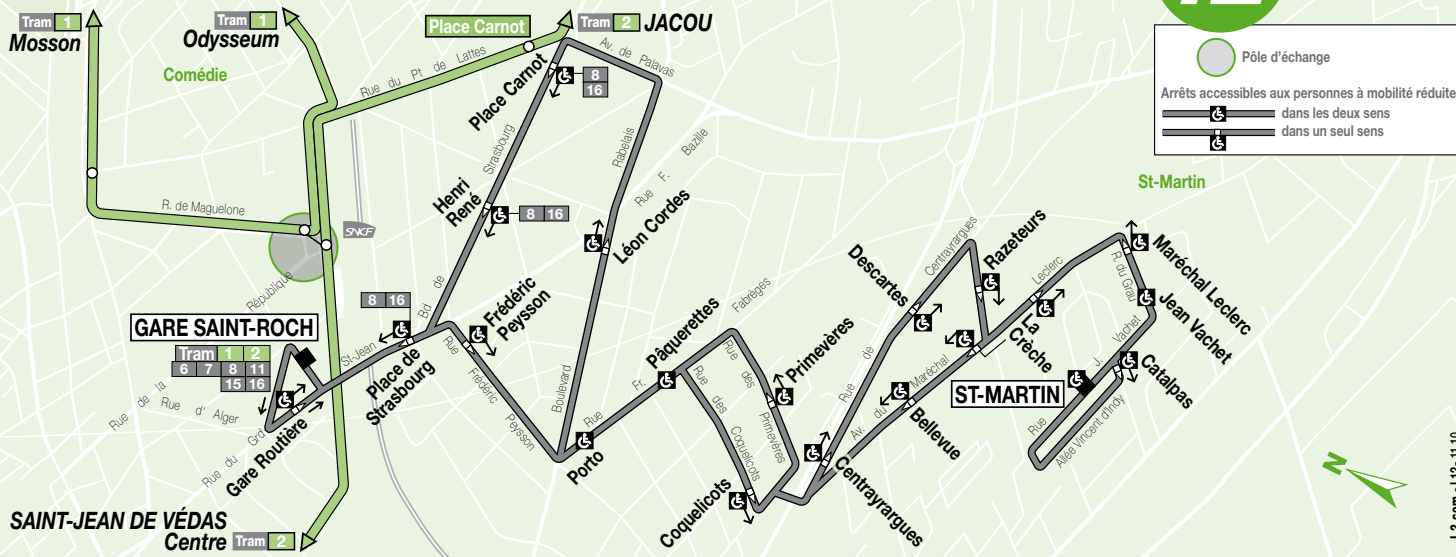

SAINT-MARTIN - GARE SAINT-ROCH

12

Allo TaM 04 67 22 87 87 - www.tam-way.com

SAINT-MARTIN - GARE SAINT-ROCH

12

Du lundi au vendredi

MONTPELLIER	SAINT-MARTIN	06.35	06.55	07.10	07.25	07.41	07.56	08.12	08.27	08.42	08.57	09.11	09.26	09.41	09.56	10.11	10.26	10.41	10.56	11.11
	PRIMEVÈRES	06.38	06.59	07.14	07.30	07.46	08.01	08.17	08.32	08.47	09.02	09.16	09.30	09.45	10.00	10.15	10.30	10.45	11.00	11.15
	PLACE CARNOT	06.42	07.03	07.18	07.35	07.51	08.06	08.22	08.37	08.51	09.06	09.20	09.34	09.49	10.04	10.19	10.34	10.49	11.04	11.19
	GARE SAINT-ROCH	06.44	07.05	07.20	07.38	07.54	08.09	08.25	08.40	08.54	09.09	09.22	09.36	09.51	10.06	10.21	10.36	10.51	11.06	11.21
MONTPELLIER	SAINT-MARTIN	11.26	11.42	11.57	12.12	12.27	12.41	12.56	13.11	13.26	13.41	13.57	14.12	14.27	14.42	14.57	15.12	15.27	15.42	15.57
	PRIMEVÈRES	11.30	11.46	12.01	12.16	12.31	12.45	13.00	13.15	13.30	13.45	14.01	14.16	14.31	14.46	15.01	15.16	15.31	15.46	16.01
	PLACE CARNOT	11.34	11.50	12.05	12.20	12.35	12.49	13.04	13.19	13.34	13.49	14.05	14.20	14.35	14.51	15.06	15.21	15.36	15.51	16.06
	GARE SAINT-ROCH	11.36	11.52	12.07	12.22	12.37	12.51	13.06	13.21	13.36	13.51	14.07	14.22	14.37	14.53	15.08	15.23	15.38	15.53	16.08
MONTPELLIER	SAINT-MARTIN	16.12	16.27	16.44	16.59	17.14	17.30	17.45	18.00	18.15	18.30	18.45	19.00	19.20	19.40	20.15				
	PRIMEVÈRES	16.16	16.31	16.48	17.03	17.18	17.34	17.49	18.04	18.19	18.34	18.49	19.04	19.24	19.44	20.18				
	PLACE CARNOT	16.21	16.36	16.54	17.08	17.23	17.39	17.54	18.08	18.23	18.38	18.53	19.08	19.28	19.48	20.22				
	GARE SAINT-ROCH	16.24	16.39	16.57	17.11	17.26	17.42	17.57	18.11	18.26	18.41	18.56	19.10	19.31	19.50	20.24				

SAINT-MARTIN - GARE SAINT-ROCH

12

Samedi

MONTPELLIER	SAINT-MARTIN	06.35	07.00	07.20	07.40	08.00	08.20	08.40	09.00	09.20	09.40	10.00	10.20	10.40	11.00	11.20	11.40	12.00	12.20	12.40	13.00
	PRIMEVÈRES	06.37	07.03	07.23	07.43	08.03	08.23	08.44	09.04	09.24	09.44	10.04	10.24	10.44	11.04	11.24	11.44	12.04	12.23	12.43	13.03
	PLACE CARNOT	06.40	07.06	07.26	07.47	08.07	08.27	08.48	09.08	09.28	09.48	10.08	10.28	10.48	11.08	11.28	11.48	12.08	12.27	12.47	13.07
	GARE SAINT-ROCH	06.42	07.08	07.28	07.49	08.09	08.29	08.50	09.10	09.30	09.50	10.10	10.30	10.50	11.10	11.30	11.50	12.10	12.29	12.49	13.09
MONTPELLIER	SAINT-MARTIN	13.20	13.40	14.00	14.20	14.40	15.00	15.20	15.40	16.00	16.20	16.40	17.00	17.20	17.45	18.05	18.25	18.45	19.10	19.40	20.15
	PRIMEVÈRES	13.23	13.44	14.04	14.24	14.44	15.04	15.24	15.44	16.04	16.24	16.44	17.04	17.24	17.49	18.09	18.29	18.49	19.14	19.44	20.18
	PLACE CARNOT	13.27	13.48	14.08	14.28	14.48	15.08	15.28	15.48	16.08	16.28	16.48	17.08	17.28	17.53	18.13	18.33	18.53	19.18	19.48	20.21
	GARE SAINT-ROCH	13.29	13.50	14.10	14.30	14.50	15.10	15.30	15.50	16.10	16.30	16.50	17.10	17.30	17.55	18.15	18.35	18.55	19.20	19.50	20.23

SAINT-MARTIN - GARE SAINT-ROCH

12

Dimanche et Jours fériés (ne circule pas le 1er Mai)