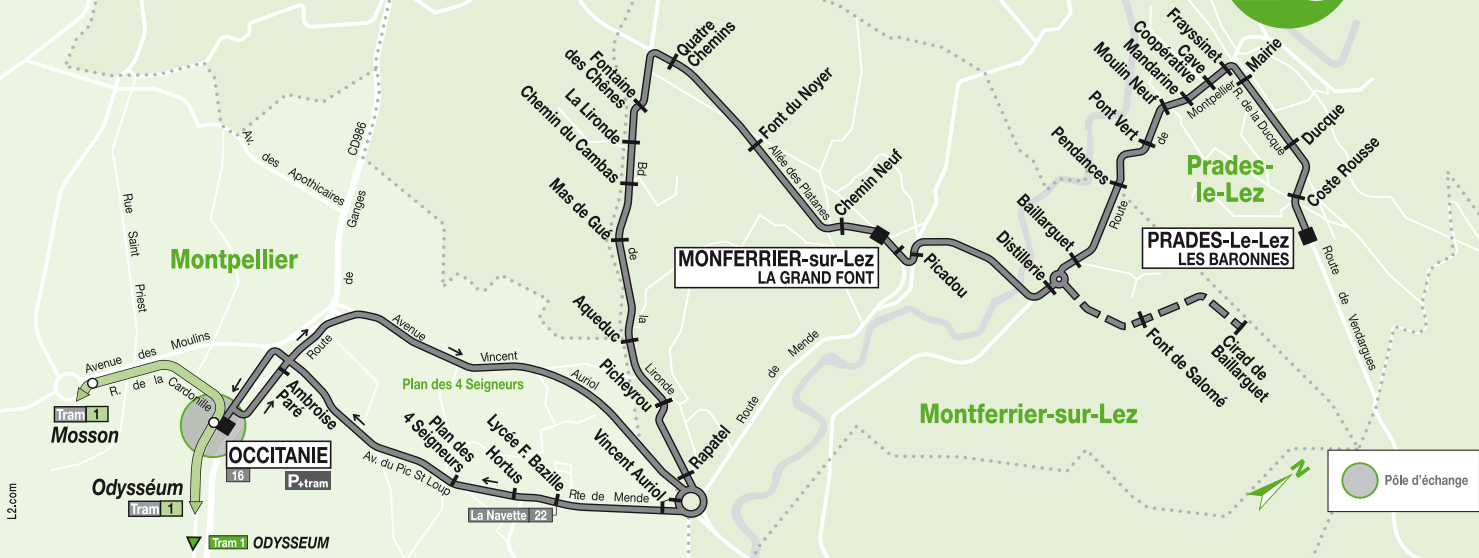

MONTPELLIER OCCITANIE - MONTFERRIER LA GRAND FONT - PRADES LES BARONNES

23

Allo TaM 04 67 22 87 87 - www.tam-way.com

MONTPELLIER OCCITANIE - MONTFERRIER LA GRAND FONT - PRADES LES BARONNES

Du lundi au vendredi

23

MONTPELLIER	OCCITANIE	7.15	7.45	8.15	8.45	9.20	9.45	10.45	11.45	12.15	12.45	13.15	13.45	15.00	16.00	16.35	17.10	17.20	17.45
	VINCENT AURIOL	7.20	7.50	8.20	8.50	9.25	9.50	10.50	11.50	12.20	12.50	13.20	13.51	15.06	16.06	16.41	17.17	17.27	17.52
MONTFERRIER	LA LIRONDE	7.24			8.54		9.54	10.54	11.54		12.54		13.55	15.10	16.11	16.47	17.24		
	LA GRAND FONT	7.30			9.00		10.00	11.00	12.00		13.00		14.02	15.17	16.18	16.57	17.34		
MONTFERRIER	CIRAD DE BAILLARGUET		7.59	8.29		9.35				12.30		13.30							
	BAILLARGUET	7.34	8.02	8.32	9.04	9.38	10.04	11.04	12.04	12.33	13.04	13.33	14.06	15.21	16.22	17.01		17.36	18.01
PRADES	MAIRIE	7.39	8.07	8.37	9.09	9.43	10.09	11.09	12.09	12.38	13.10	13.39	14.12	15.27	16.28	17.07		17.42	18.07
	LES BARONNES	7.41	8.09	8.39	9.11	9.45	10.11	11.11	12.11	12.40	13.12	13.41	14.14	15.29	16.30	17.09		17.44	18.09
MONTPELLIER	OCCITANIE	17.50	18.15	18.50	19.10	19.40													
MONTPELLIER	VINCENT AURIOL	17.57	18.21	18.56	19.15	19.45													
MONTFERRIER	LA LIRONDE	18.04	18.28	19.03	19.20	19.50													
	LA GRAND FONT	18.14	18.38	19.09	19.26	19.56													
MONTFERRIER	CIRAD DE BAILLARGUET																		
	BAILLARGUET		18.42	19.13	19.30	20.00													
PRADES	MAIRIE		18.48	19.19	19.36	20.06													
	LES BARONNES		18.50	19.21	19.38	20.08													

Ne circule pas en période de vacances scolaires.

MONTPELLIER OCCITANIE - MONTFERRIER LA GRAND FONT - PRADES LES BARONNES

Samedi

23

MONTPELLIER	OCCITANIE	7.15	7.45	8.15	8.45	9.20	9.45	10.45	11.45	12.45	13.45	15.00	16.00	16.35	17.15	17.45	18.20	18.50	19.40
	VINCENT AURIOL	7.20	7.50	8.20	8.50	9.25	9.50	10.50	11.50	12.50	13.51	15.06	16.06	16.41	17.21	17.51	18.25	18.55	19.45
MONTFERRIER	LA LIRONDE	7.24	7.54	8.24	8.54	9.29	9.54	10.54	11.54	12.54	13.55	15.10	16.11	16.46	17.27	17.57	18.31	19.01	19.49
	LA GRAND FONT	7.30	8.00	8.30	9.00	9.35	10.00	11.00	12.00	13.00	14.02	15.17	16.18	16.53	17.34	18.04	18.37	19.07	19.55
MONTFERRIER	BAILLARGUET	7.34	8.04	8.34	9.04	9.39	10.04	11.04	12.04	13.04	14.06	15.21	16.22	16.57	17.38	18.08	18.41	19.11	19.59
	MAIRIE	7.39	8.09	8.39	9.09	9.44	10.09	11.09	12.09	13.09	14.12	15.27	16.28	17.02	17.43	18.13	18.47	19.17	20.05
PRADES	LES BARONNES	7.41	8.11	8.41	9.11	9.46	10.11	11.11	12.11	13.11	14.14	15.29	16.30	17.04	17.45	18.15	18.49	19.19	20.07

MONTPELLIER OCCITANIE - MONTFERRIER LA GRAND FONT - PRADES LES BARONNES

Dimanche et Jours fériés (ne circule pas le 1er Mai)

23

MONTPELLIER	OCCITANIE	8.45	12.45	13.45	18.50
	VINCENT AURIOL	8.50	12.50	13.51	18.55
MONTFERRIER	LA LIRONDE	8.54	12.54	13.55	19.00
	LA GRAND FONT	8.59	12.59	14.00	19.05
MONTFERRIER	BAILLARGUET	9.03	13.03	14.04	19.09
	MAIRIE	9.08	13.08	14.09	19.14
PRADES	LES BARONNES	9.10	13.10	14.11	19.16