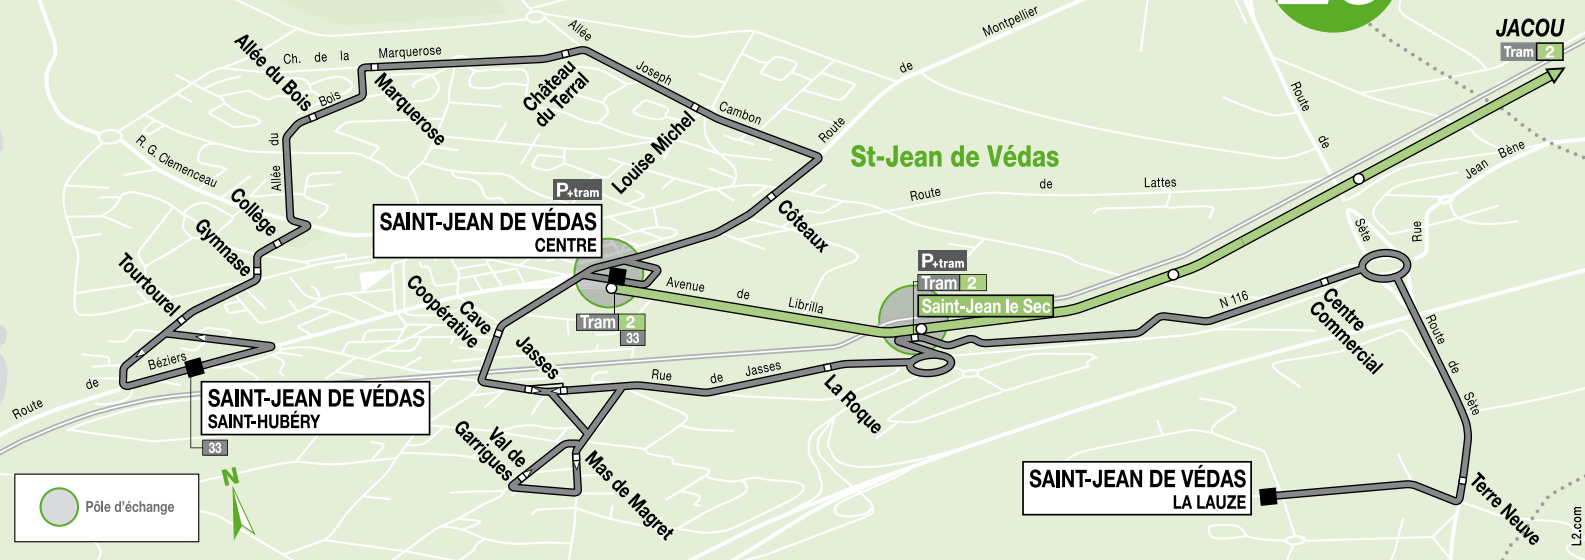

SAINT-JEAN DE VÉDAS LA LAUZE - SAINT-JEAN DE VÉDAS SAINT-HUBÉRY

20

Allo TaM 04 67 22 87 87 - www.tam-way.com

SAINT-JEAN DE VÉDAS LA LAUZE - SAINT-JEAN DE VÉDAS SAINT-HUBÉRY

20

Du lundi au vendredi

ST-JEAN DE VÉDAS	LA LAUZE															7.55															9.20															13.05
	SAINT-JEAN LE SEC															8.03															9.28															13.11
	MAS DE MAGRET															8.06															9.31															13.14
	SAINT-JEAN CENTRE	7.05	7.50	8.11	8.15	8.35	9.25	9.36	9.40	10.10	10.45	11.30	12.25	13.05	13.19	13.25	13.55	14.40	15.20	16.15																										
	LOUISE MICHEL	7.09	7.54	8.19	8.39	9.29	9.44	10.14	10.49	11.34	12.29	13.09	13.29	13.59	14.44	15.24	16.19																													
	COLLÈGE	7.13	7.58	8.23	8.43	9.33	9.48	10.18	10.53	11.38	12.33	13.13	13.33	14.03	14.48	15.28	16.23																													
	SAINT-HUBÉRY	7.17	8.02	8.27	8.47	9.37	9.52	10.22	10.57	11.42	12.37	13.17	13.37	14.07	14.52	15.32	16.27																													
ST-JEAN DE VÉDAS	LA LAUZE															16.10															17.35															19.05
	SAINT-JEAN LE SEC															16.16															17.43															19.13
	MAS DE MAGRET															16.19															17.46															19.16
	SAINT-JEAN CENTRE	16.24	16.30	17.00	17.40	17.51	18.00	18.20	19.00	19.20	19.30	20.00																																		
	LOUISE MICHEL	16.35	17.05	17.45	18.05	18.25	19.05	19.34	20.04																																					
	COLLÈGE	16.39	17.09	17.49	18.09	18.29	19.09	19.38	20.08																																					
	SAINT-HUBÉRY	16.43	17.13	17.53	18.13	18.33	19.13	19.42	20.12																																					

SAINT-JEAN DE VÉDAS LA LAUZE - SAINT-JEAN DE VÉDAS SAINT-HUBÉRY

20

Samedi

ST-JEAN DE VÉDAS	LA LAUZE															7.50															9.20															13.05
	SAINT-JEAN LE SEC															7.58															9.28															13.11
	MAS DE MAGRET															8.01															9.31															13.14
	SAINT-JEAN CENTRE	7.05	7.50	8.06	8.10	8.40	9.25	9.36	9.40	10.10	10.55	11.40	12.25	13.19	13.25	13.55	14.40	15.25	16.10	16.55																										
	LOUISE MICHEL	7.09	7.54	8.14	8.44	9.29	9.44	10.14	10.59	11.44	12.29	13.29	13.59	14.44	15.29	16.14	17.00																													
	COLLÈGE	7.13	7.58	8.18	8.48	9.33	9.48	10.18	11.03	11.48	12.33	13.33	14.03	14.48	15.33	16.18	17.04																													
	SAINT-HUBÉRY	7.17	8.02	8.22	8.52	9.37	9.52	10.22	11.07	11.52	12.37	13.37	14.07	14.52	15.37	16.22	17.08																													
ST-JEAN DE VÉDAS	LA LAUZE															17.35															19.05															
	SAINT-JEAN LE SEC															17.43															19.13															
	MAS DE MAGRET															17.46															19.16															
	SAINT-JEAN CENTRE	17.40	17.51	17.55	18.25	18.55	19.21	19.25	19.55																																					
	LOUISE MICHEL	17.45	18.00	18.30	19.00	19.29	19.59																																							
	COLLÈGE	17.49	18.04	18.34	19.04	19.33	20.03																																							
	SAINT-HUBÉRY	17.53	18.08	18.38	19.08	19.37	20.07																																							

SAINT-JEAN DE VÉDAS LA LAUZE - SAINT-JEAN DE VÉDAS SAINT-HUBÉRY

20

Dimanche et Jours fériés (ne circule pas le 1er Mai)

ST-JEAN DE VÉDAS	SAINT-JEAN CENTRE	8.55	12.25	13.55	18.55
	LOUISE MICHEL	8.59	12.29	13.59	18.59
	COLLÈGE	9.03	12.33	14.03	19.03
	SAINT-HUBÉRY	9.07	12.37	14.07	19.07

SAINT-JEAN DE VÉDAS LA LAUZE - SAINT-JEAN DE VÉDAS SAINT-HUBÉRY

20

Vacances Scolaires (Hors Toussaint)