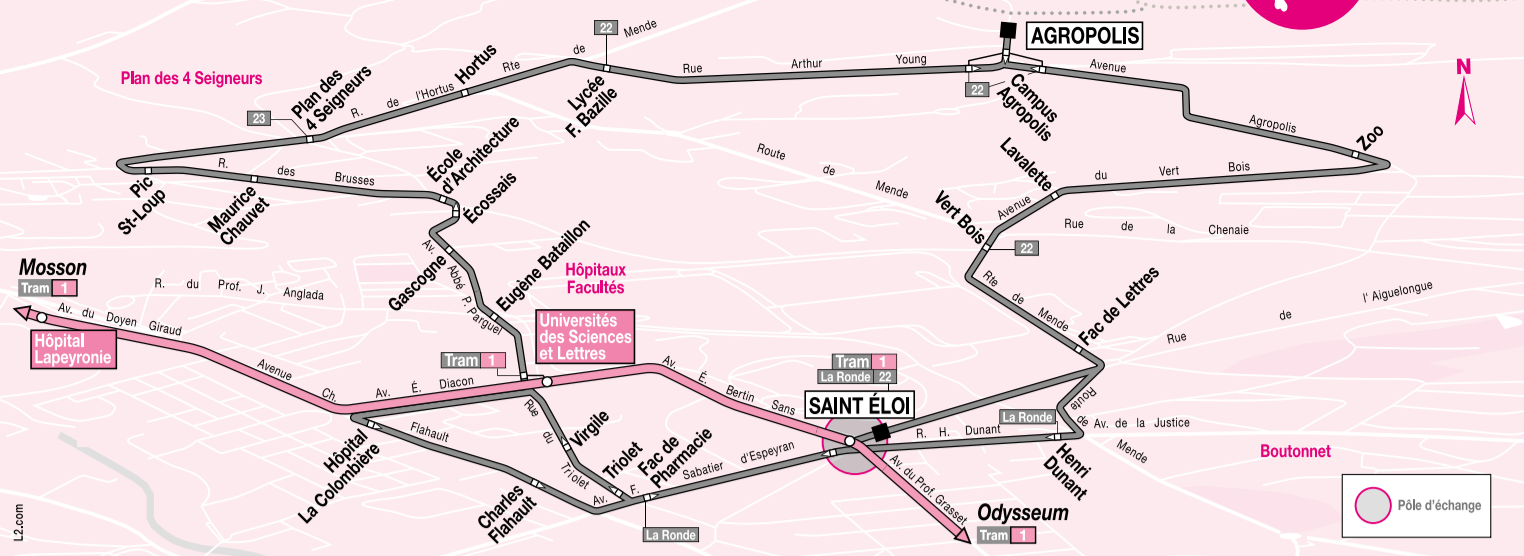

AGROPOLIS - SAINT-ELOI VIA VERT BOIS

Allo Tam 04 67 22 87 87 - www.tam-way.com

AGROPOLIS - SAINT-ELOI VIA VERT BOIS

Du lundi au vendredi

MONTPELLIER	AGROPOLIS	6.30	6.50	7.05	7.15	7.25	7.35	7.45	7.55	8.05	8.15	8.25	8.35	8.45	8.55	9.05	9.15	9.25	9.35	9.45	9.55	10.05
	CAMPUS AGROPOLIS	6.31	6.51	7.06	7.16	7.26	7.36	7.46	7.56	8.06	8.16	8.26	8.36	8.46	8.56	9.06	9.16	9.26	9.36	9.46	9.56	10.06
	VERT BOIS	6.35	6.55	7.10	7.20	7.30	7.40	7.50	8.00	8.10	8.20	8.30	8.40	8.50	9.00	9.10	9.20	9.30	9.40	9.50	10.00	10.10
	SAINT-ELOI	6.39	6.59	7.14	7.24	7.34	7.44	7.55	8.05	8.16	8.27	8.37	8.47	8.57	9.06	9.16	9.25	9.35	9.44	9.54	10.04	10.14

MONTPELLIER	AGROPOLIS	10.15	10.25	10.35	10.45	10.55	11.05	11.15	11.25	11.35	11.45	11.55	12.05	12.15	12.25	12.35	12.45	12.55	13.05	13.15	13.25	13.35
	CAMPUS AGROPOLIS	10.16	10.26	10.36	10.46	10.56	11.06	11.16	11.26	11.36	11.46	11.56	12.06	12.16	12.26	12.36	12.46	12.56	13.06	13.16	13.26	13.36
	VERT BOIS	10.20	10.30	10.40	10.50	11.00	11.10	11.20	11.30	11.40	11.50	12.00	12.10	12.20	12.30	12.40	12.50	13.00	13.10	13.20	13.30	13.40
	SAINT-ELOI	10.24	10.34	10.45	10.55	11.05	11.15	11.25	11.35	11.46	11.56	12.06	12.16	12.26	12.35	12.45	12.55	13.05	13.15	13.25	13.35	13.46

MONTPELLIER	AGROPOLIS	13.45	13.55	14.05	14.15	14.25	14.35	14.45	14.55	15.05	15.15	15.25	15.35	15.45	15.55	16.05	16.15	16.25	16.35	16.45	16.55	17.05
	CAMPUS AGROPOLIS	13.46	13.56	14.06	14.16	14.26	14.36	14.46	14.56	15.06	15.16	15.26	15.36	15.46	15.56	16.06	16.16	16.26	16.36	16.46	16.56	17.06
	VERT BOIS	13.50	14.00	14.10	14.20	14.30	14.40	14.50	15.00	15.10	15.20	15.30	15.40	15.50	16.00	16.10	16.20	16.30	16.40	16.50	17.00	17.10
	SAINT-ELOI	13.56	14.06	14.15	14.25	14.35	14.45	14.55	15.05	15.15	15.25	15.35	15.45	15.55	16.05	16.16	16.26	16.36	16.46	16.57	17.07	17.17

MONTPELLIER	AGROPOLIS	17.15	17.25	17.35	17.45	17.55	18.05	18.15	18.25	18.35	18.45	18.55	19.05	19.15	19.30	19.45	20.00	20.15	20.30
	CAMPUS AGROPOLIS	17.16	17.26	17.36	17.46	17.56	18.06	18.16	18.26	18.36	18.46	18.56	19.06	19.16	19.31	19.46	20.01	20.16	20.31
	VERT BOIS	17.20	17.30	17.40	17.50	18.00	18.10	18.20	18.30	18.40	18.50	19.00	19.10	19.20	19.35	19.50	20.05	20.20	20.35
	SAINT-ELOI	17.27	17.37	17.46	17.56	18.06	18.15	18.25	18.35	18.45	18.55	19.05	19.15	19.25	19.40	19.54	20.09	20.24	20.39

AGROPOLIS - SAINT-ELOI VIA VERT BOIS

Samedi