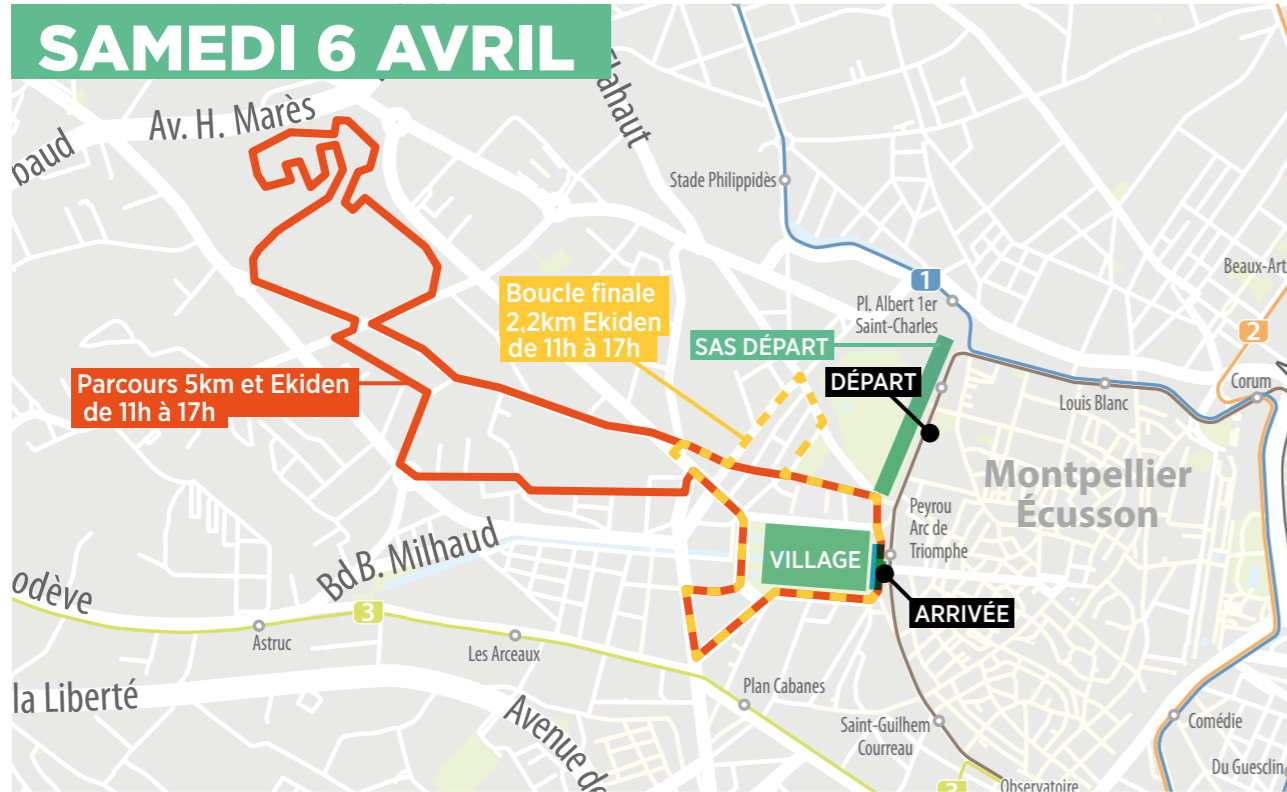

MONTPELLIER

RUN FESTIVAL

MARATHON - EKIDEN SEMI - 10K - 5K - KIDS **5-7 AVRIL 24**

INFORMATIONS
DE CIRCULATION
ET DE
STATIONNEMENT

PROMENADE DU PEYROU

LABEL
ATHLÉ
RÉGIONAL

   #MRF2024

INSCRIPTIONS SUR MONTPELLIERRUNFESTIVAL.FR

partenaires majeurs

partenaires média

co-organisateur

LES PARCOURS |

Toutes les perturbations sur montpellier3m.fr/montPELLIERRUNFESTIVAL

**La liste des rues empruntées
et bloquées par le parcours**

Les perturbations sur le réseau TaM

- > Tramway : Lignes 1, 3 et 4
- > Bus : Lignes 6, 7, 8, 10, 11, 14, 17, 33 et 38

En cas de problème de circulation :

Cette ligne téléphonique sera activée
le samedi 6 avril de 10h à 19h
et le dimanche 7 avril de 7h à 15h.