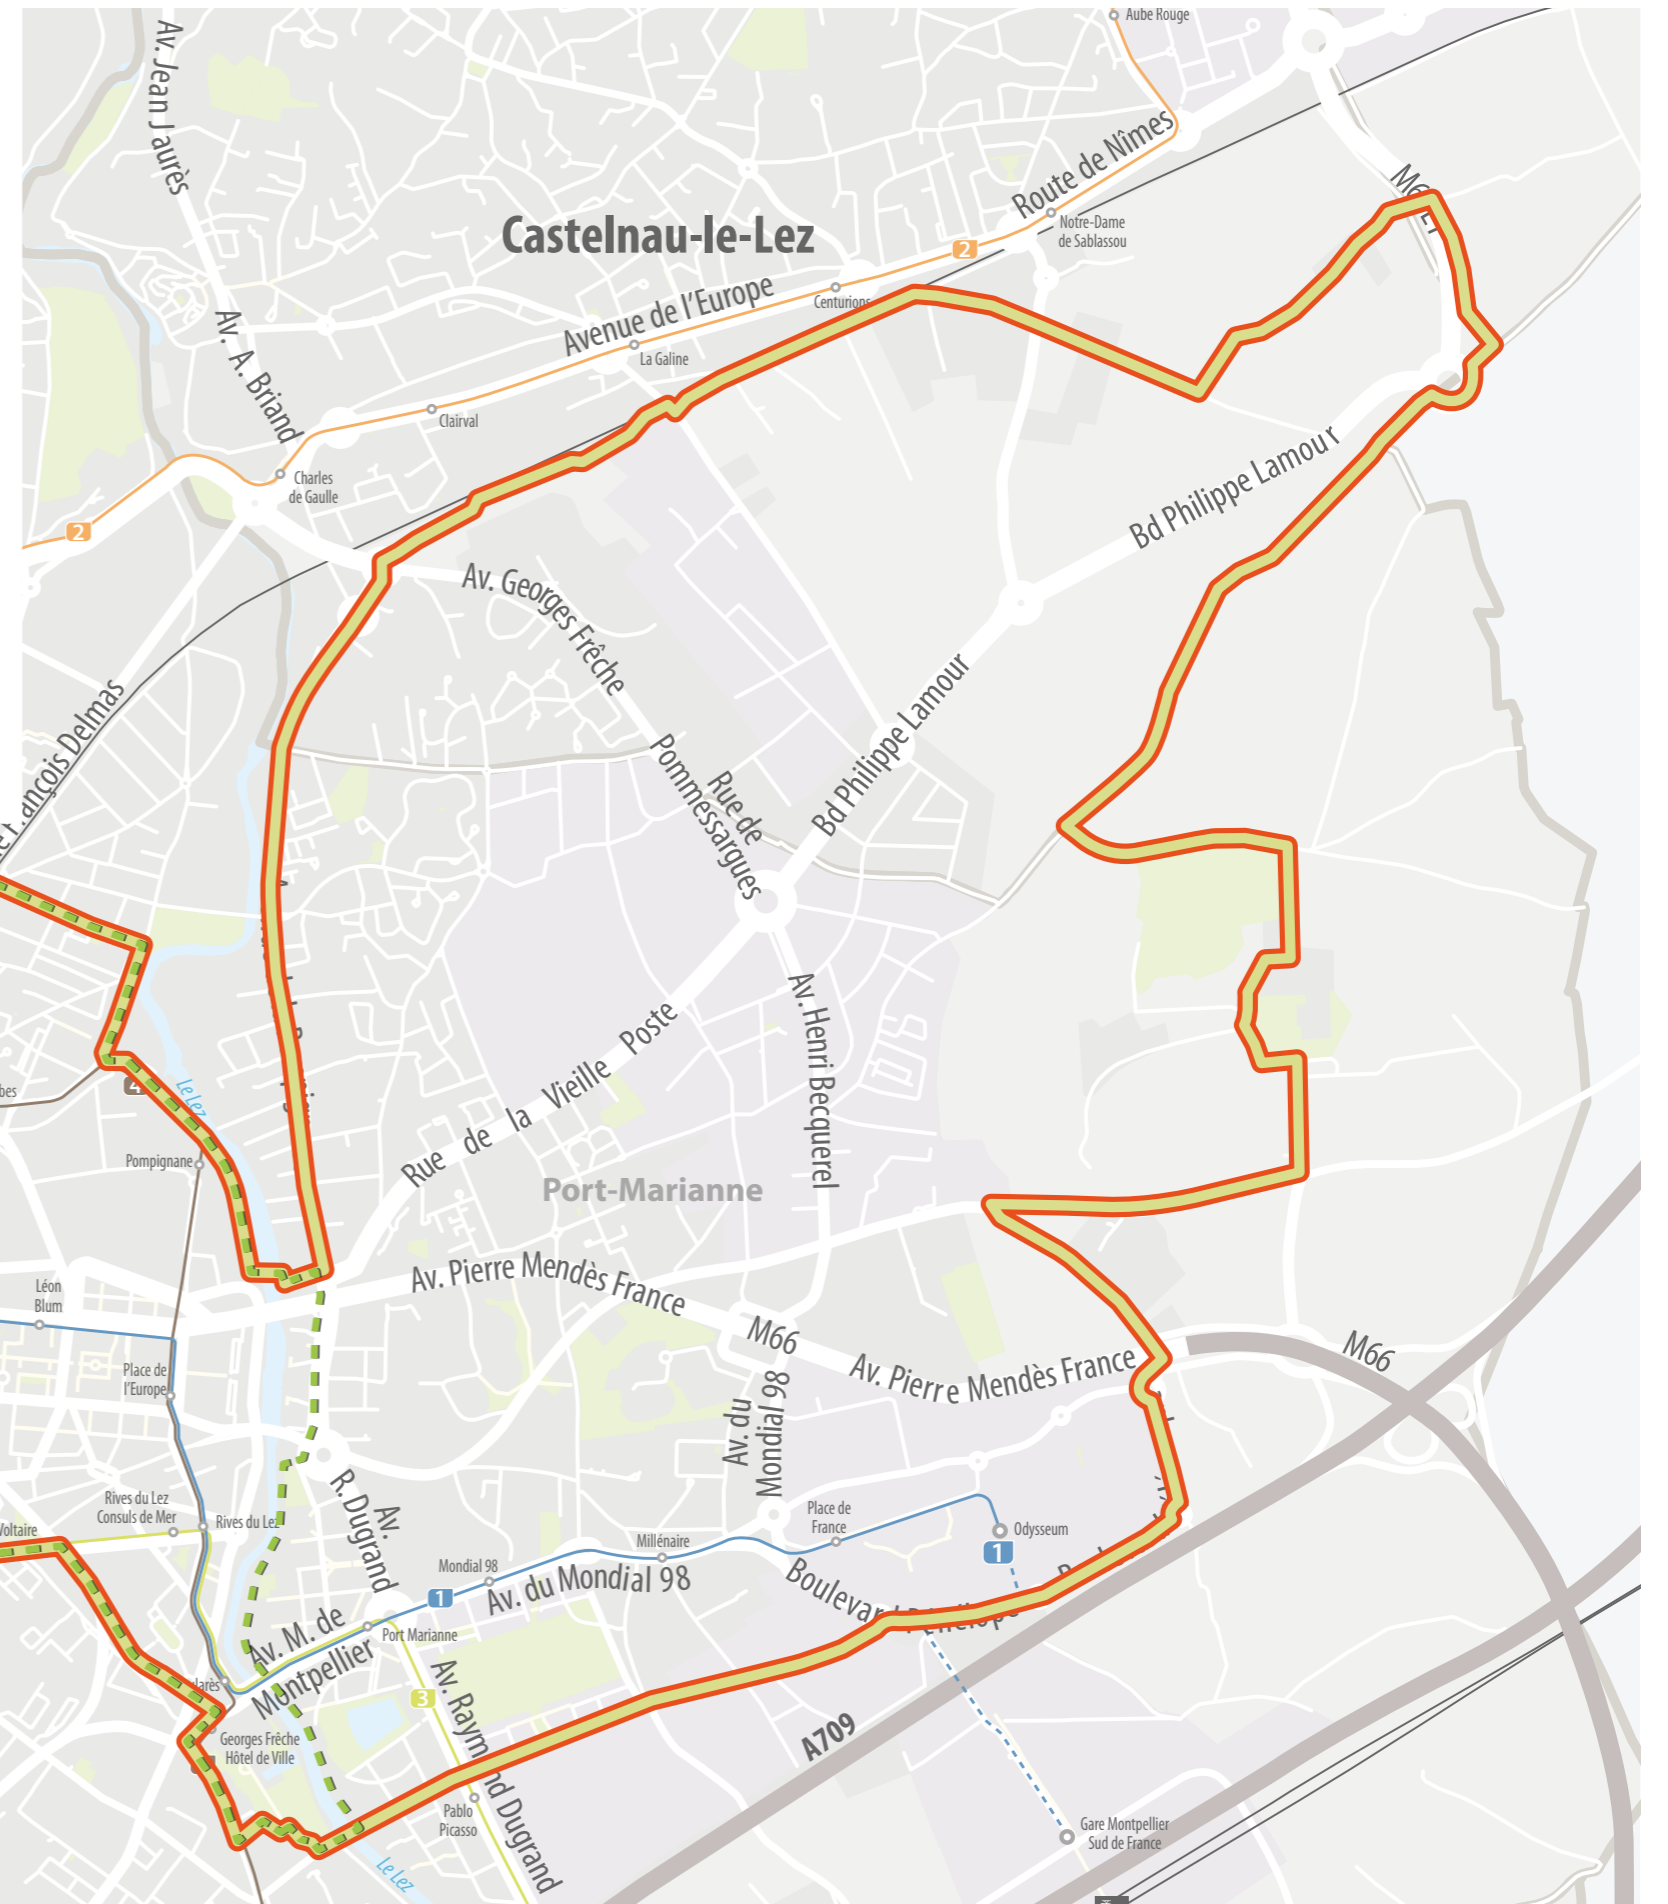

MONTPELLIER

RUN FESTIVAL

MARATHON - EKIDEN SEMI - 10K - 5K - KIDS **5-7 AVRIL 24**

INFORMATIONS
DE CIRCULATION
ET DE
STATIONNEMENT

PROMENADE DU PEYROU

LABEL
ATHLÉ
RÉGIONAL

   #MRF2024

INSCRIPTIONS SUR MONTPELLIERRUNFESTIVAL.FR

partenaires majeurs

partenaires média

co-organisateur

LES PARCOURS |

Toutes les perturbations sur montpellier3m.fr/montPELLIERRUNFESTIVAL

**La liste des rues empruntées
et bloquées par le parcours**

Les perturbations sur le réseau TaM