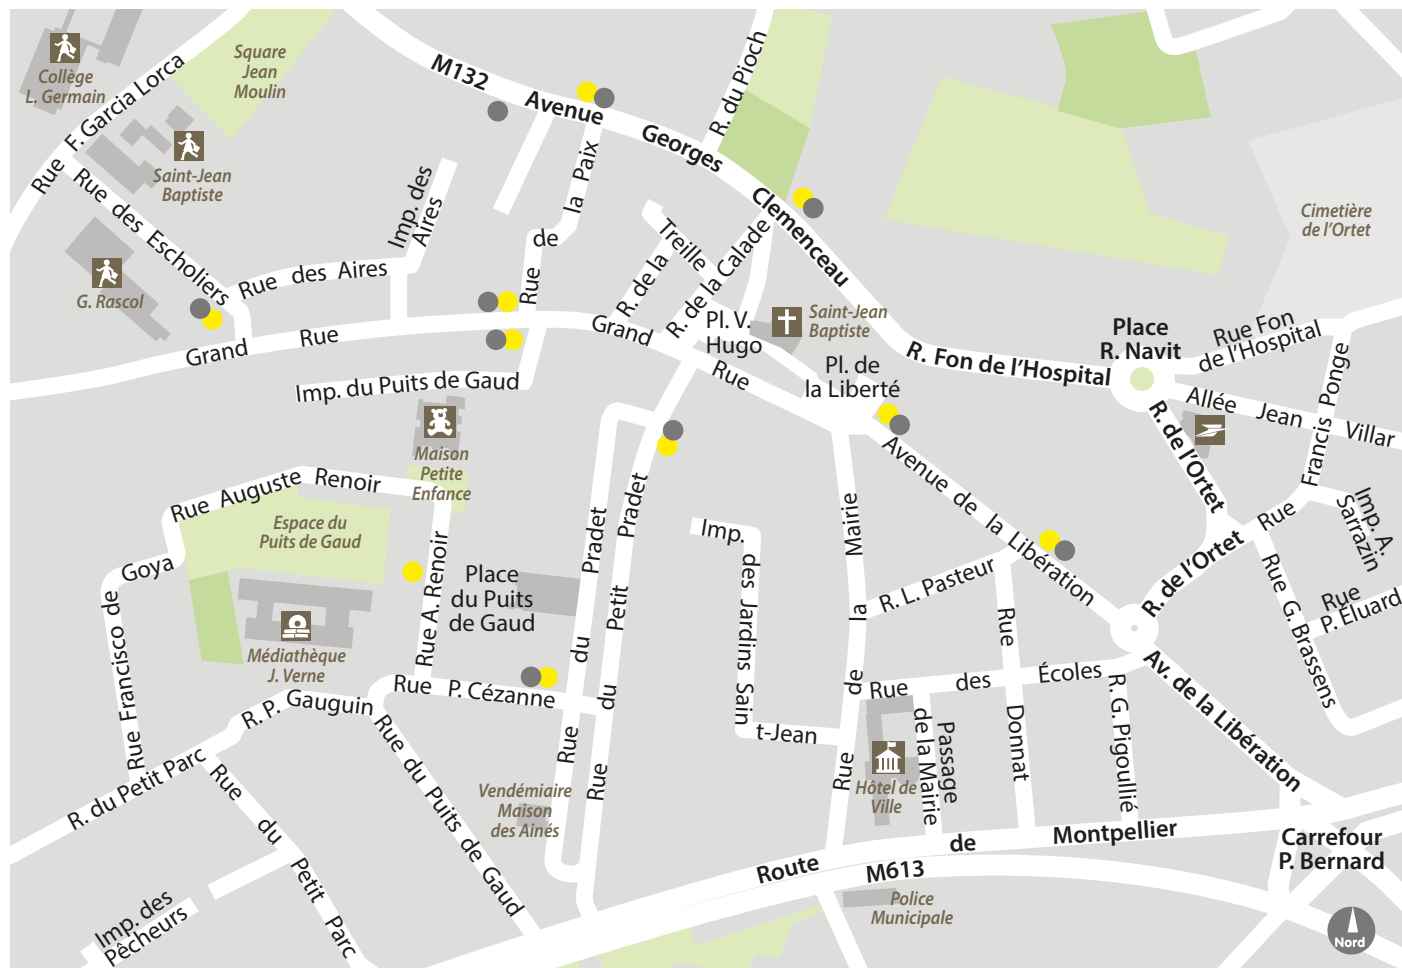

COLLECTE DES BIODÉCHETS

- En habitat individuel, en centre historique : lundi matin

INFOS : Collecte du matin : sortir vos bacs la veille au soir.
Les bacs doivent être rentrés après la collecte.

► POUR LES HABITANTS EN CENTRE-VILLE

Fin de la collecte en crochet de vos sacs noirs et jaunes à votre porte. Plusieurs emplacements de Points d'Apport Volontaire ont été mis en place dans le centre-ville pour déposer vos déchets (**bacs jaunes pour vos emballages et papiers et bacs gris pour vos ordures ménagères**), afin d'améliorer les conditions de santé et de travail des personnels de collecte. Voir emplacement des nouveaux points de collecte au dos.

EMPLACEMENTS DES POINTS D'APPORT VOLONTAIRE DANS LE CENTRE VILLE DE SAINT-JEAN-DE-VÉDAS

● Emballages et papiers ● Ordures ménagères

**POUR CONNAÎTRE LES NOUVEAUX
JOURS ET HEURES DE COLLECTE
ET L'EMPLACEMENT DES POINTS
D'APPORT VOLONTAIRE
CONNECTEZ-VOUS SUR**